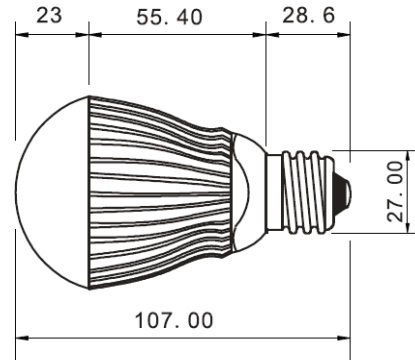

# LA TECHNOLOGIE D'ÉCLAIRAGE À ÉCONOMIES D'ÉNERGIES « LED'S »

E27 LAMPE 5W (5x1w) AC 240V

REF : 35212540 BLANC FROID  
REF : 35212541 BLANC CHAUD

GU 10 SPOT LAMPE 3W (3x1W) AC 240V

REF : 35212542 BLANC FROID  
REF : 35212543 BLANC CHAUD

MR 16 SPOT LAMPE 3W (3x1W) 12V AC/DC

REF : 35212544 BLANC FROID  
REF : 35212545 BLANC CHAUD