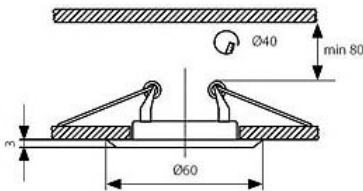

Les spots en annexe sont disponibles en  
MP (Laiton), C (Chrome), W (Blanc), NM  
(Nickel Mat=ALU)

SUPPORT ORIENTABLE GU10 - MR 16 et dichroïque

REF : 35212567

ECLAIRAGE EXTERIEUR - ROUTIER

REF : 35212568