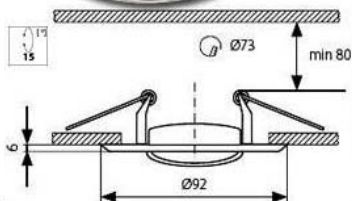

Les spots en annexe sont disponibles en  
MP (Laiton), C (Chrome), W (Blanc), NM  
(Nickel Mat=ALU)

SUPPORT ORIENTABLE GU10 - MR 16 et dichroïque

REF : 35212567

ECLAIRAGE EXTERIEUR - ROUTIER

REF : 35212568