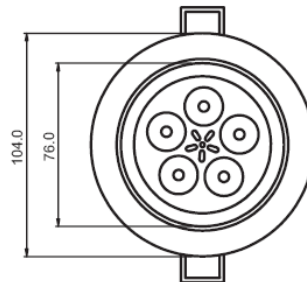

DOWN LIGHT ORIENTABLE AC 240V 5W(5x1W)

REF : 35212562 BLANC FROID  
REF : 35212563 BLANC CHAUD