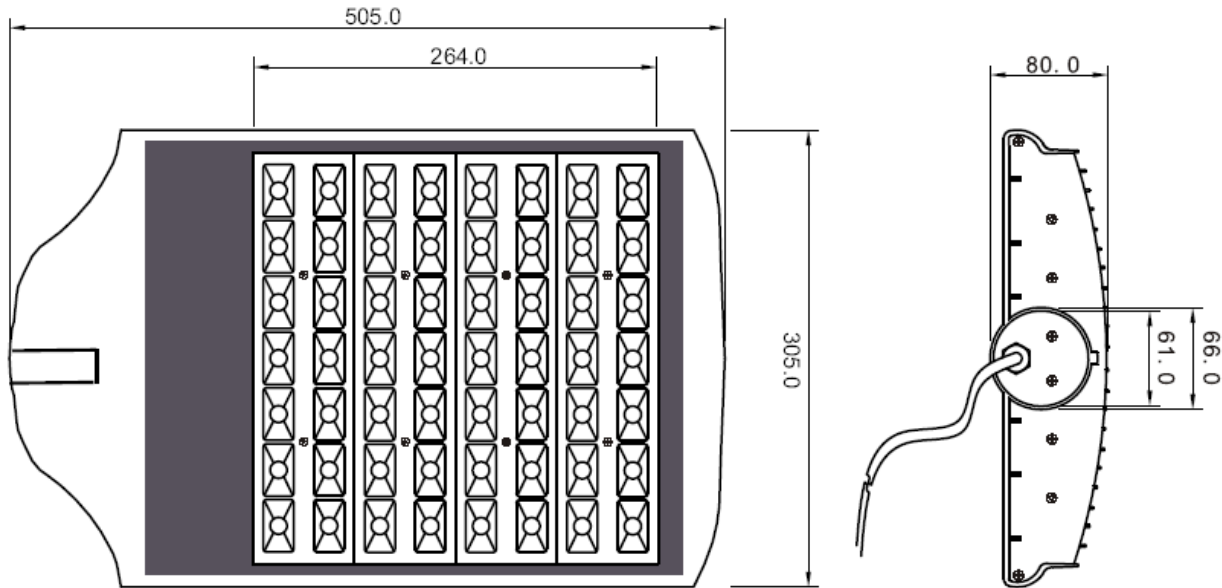

ECLAIRAGE EXTERIEUR - ROUTIER

REF : 35212568

DE 56 W A 140 W

DESCRIPTION	REFERENCE
E27 LAMPE 5W (5x1w) AC 240V BLANC FROID	35212540
E27 LAMPE 5W (5x1w) AC 240V BLANC CHAUD	35212541
GU 10 SPOT LAMPE 3W (3x1W) AC 240V BLANC FROID	35212542
GU 10 SPOT LAMPE 3W (3x1W) AC 240V BLANC CHAUD	35212543
MR 16 SPOT LAMPE 3W (3x1W) 12V AC/DC BLANC FROID	35212544
MR 16 SPOT LAMPE 3W (3x1W) 12V AC/DC BLANC CHAUD	35212545
E14 SPOT LAMPE 3W AC 240V BLANC FROID	35212546
E14 SPOT LAMPE 3W AC 240V BLANC CHAUD	35212547
E27 SPOT LAMPE 15W (5 x 3W) AC 240 V BLANC FROID	35212548
E27 SPOT LAMPE 15W (5 x 3W) AC 240 V BLANC CHAUD	35212549
ECLAIRAGE SOL LIGHTS AC240V 3W (3x1W) BLANC FROID	35212550
ECLAIRAGE SOL LIGHTS AC240V 3W (3x1W) BLANC CHAUD	35212551
ETANCHE SPOT IP67 14W (14x1W) AC 240V BLANC FROID	35212552
ETANCHE SPOT IP67 14W (14x1W) AC 240V BLANC CHAUD	35212553
BANDE LED DC 12V 12W 300mm BLANC FROID	35212554
BANDE LED DC 12V 12W 300mm BLANC CHAUD	35212555
BANDE LED DC 12V 24W 600mm BLANC FROID	35212556
BANDE LED DC 12V 24W 600mm BLANC CHAUD	35212557
BANDE LED DC 12V 36W 900mm BLANC FROID	35212558
BANDE LED DC 12V 36W 900mm BLANC CHAUD	35212559
ECLAIRAGE BUREAU AC 240V 50W 600mm BLANC FROID	35212560
ECLAIRAGE BUREAU AC 240V 50W 600mm BLANC CHAUD	35212561
DOWN LIGHT AC 240V 5W(5x1W) BLANC FROID	35212562
DOWN LIGHT AC 240V 5W(5x1W) BLANC CHAUD	35212563
DOWN LIGHT AC 240V 7W(7x1W) BLANC FROID	35212564
DOWN LIGHT AC 240V 7W(7x1W) BLANC CHAUD	35212565
SPOT FIXE POUR GU10 - MR16	35212566
SPOT ORIENTABLE GU10 - MR16	35212567
ECLAIRAGE ROUTIER 56 W A 140 W	35212568